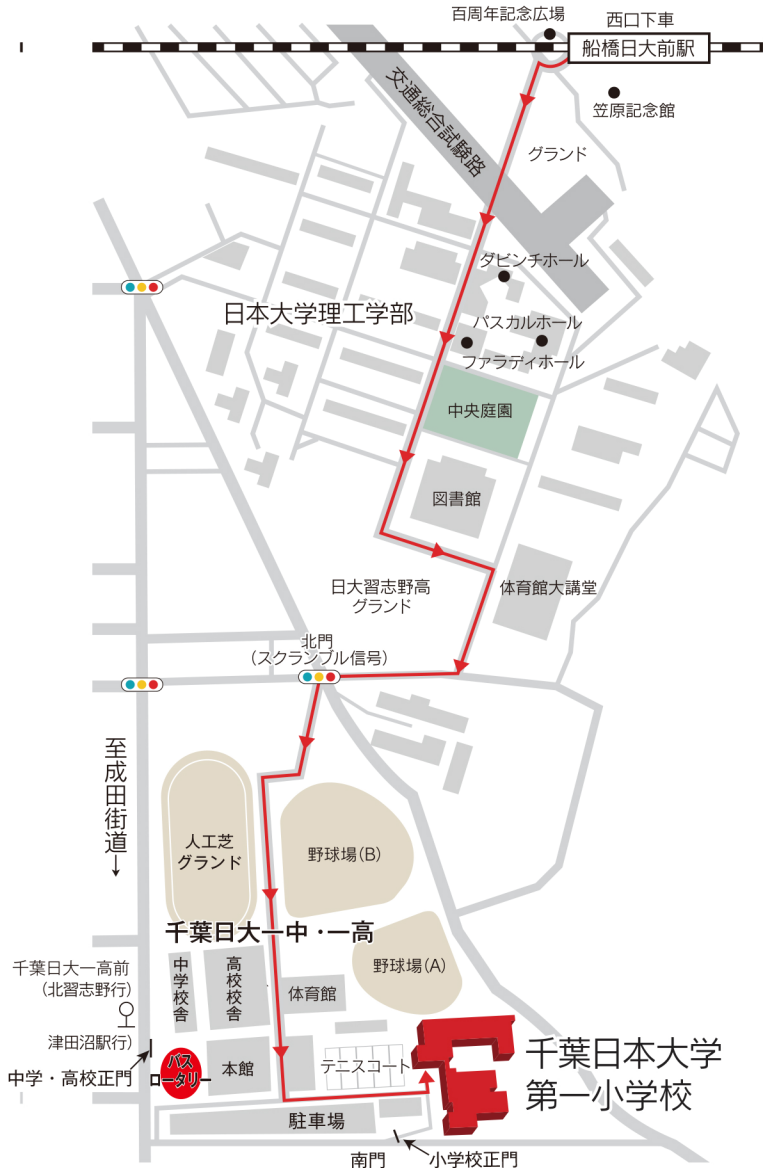

# アクセスマップ

## ■ 船橋日大前駅からの徒歩経路

本校へは日大理工学部のキャンパス内を歩いていただくことになります。