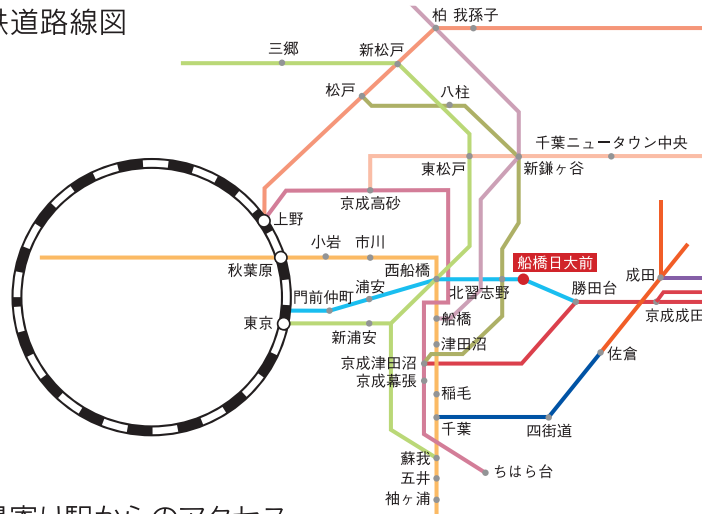

千葉 日本大学 第一小学校

ACCESS

〒274-0063
千葉県船橋市習志野台8-34-2
TEL.047-463-6621
<http://www.nichidai-sho.ed.jp/>

鉄道路線図

最寄り駅からのアクセス

- 東葉高速線「船橋日大前駅」下車→徒歩15分
- 京成線・東葉高速線「北習志野駅」下車→スクールバス（登・下校時）→千葉日大一高構内
または新京成バス 津田沼駅行「千葉日大一中・一高前」下車→徒歩3分
- JR総武線「津田沼駅」下車→スクールバス（登・下校時）→千葉日大一高構内
または3番乗り場（新京成バス） 北習志野駅行「千葉日大一中・一高前」下車→徒歩3分
2番乗り場（新京成バス） 八千代緑が丘駅行・高津団地中央行「習志野」下車→徒歩5分

船橋日大前駅からの徒歩経路

本校へは日大理工部部のキャンパス内を通っていただくこととなりますが、
守衛所にて千葉日本大学第一小学校への来校の旨をお話してください。